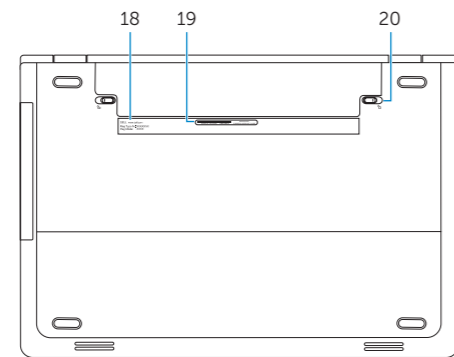

Printed in China.

2014-09

Features

Funktioner | Ominaisuudet | Funksjoner | Funktionen

- 1. Camera-status light
- 2. Camera
- 3. Microphone
- 4. Security-cable slot
- 5. Power-adaptor port
- 6. HDMI port
- 7. Network port
- 8. USB 2.0 port
- 9. USB 3.0 port
- 10. Headset port
- 11. Left-click area
- 12. Right-click area
- 13. Power and battery-status light
- 14. Media-card reader
- 15. USB 2.0 port
- 16. Optical drive
- 17. Power button
- 18. Regulatory label
- 19. Service Tag label
- 20. Battery release latches (2)