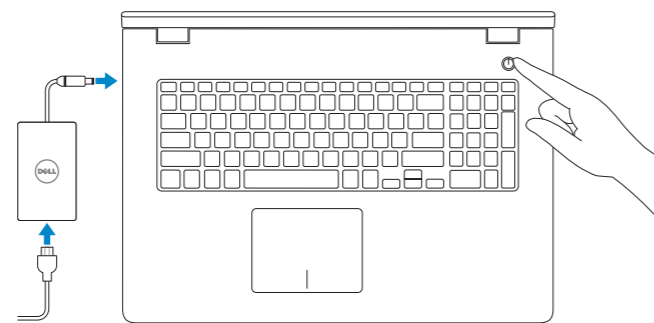

Dell.com/URL/Inspiron/17

1 Connect the power adapter and press the power button

Tilslut strømadapteren og tryk på tænd/sluk-knappen

Kytke verkkolaite ja paina virtapainiketta

Slik kobler du til strømadapteren og trykker på strømknappen

Anslut strömadaptern och tryck på strömbrytaren

2 Finish Windows setup

Utfør Windows Installation | Suorita Windows-asennus loppuun

Fullfør oppsett av Windows | Slutför Windows-inställningen

Enable security and updates