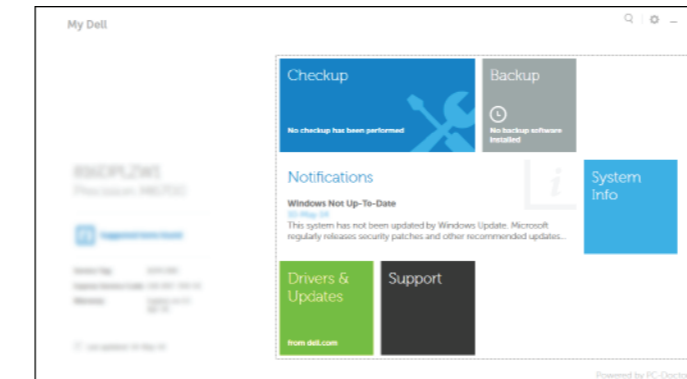

My Dell

Min Dell | Dell-tietokoneeni

Min Dell | Min Dell

Learn how to use Windows

Lær hvordan du bruger Windows | Opi käyttämään Windowsia

Lær hvordan Windows brukes | Lär dig att använda Windows