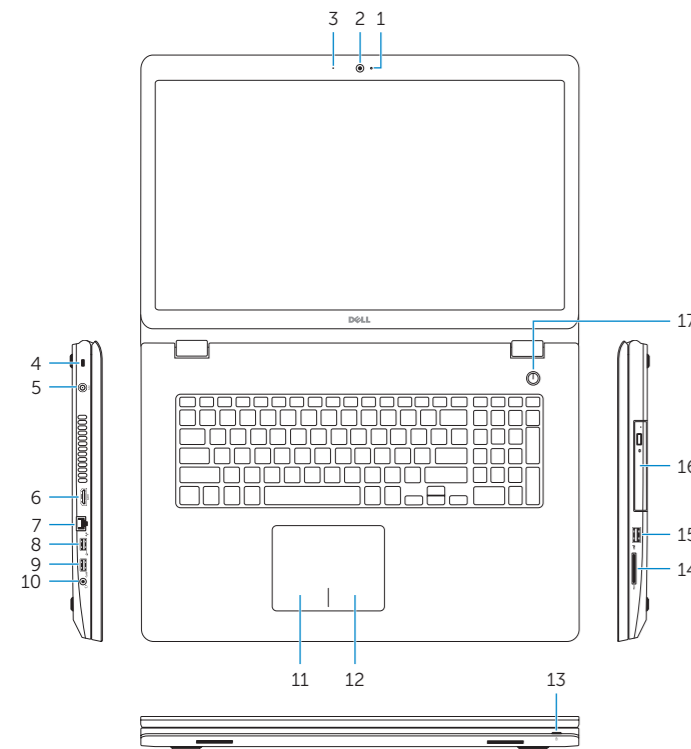

Printed in China.

2014-09

Features

Funktioner | Ominaisuudet | Funksjoner | Funktionen

- 1. Camera-status light
- 2. Camera
- 3. Microphone
- 4. Security-cable slot
- 5. Power-adaptor port
- 6. HDMI port
- 7. Network port
- 8. USB 2.0 port
- 9. USB 3.0 port
- 10. Headset port
- 11. Left-click area
- 12. Right-click area
- 13. Power and battery-status light
- 14. Media-card reader
- 15. USB 2.0 port
- 16. Optical drive
- 17. Power button
- 18. Regulatory label
- 19. Service Tag label
- 20. Battery release latches (2)